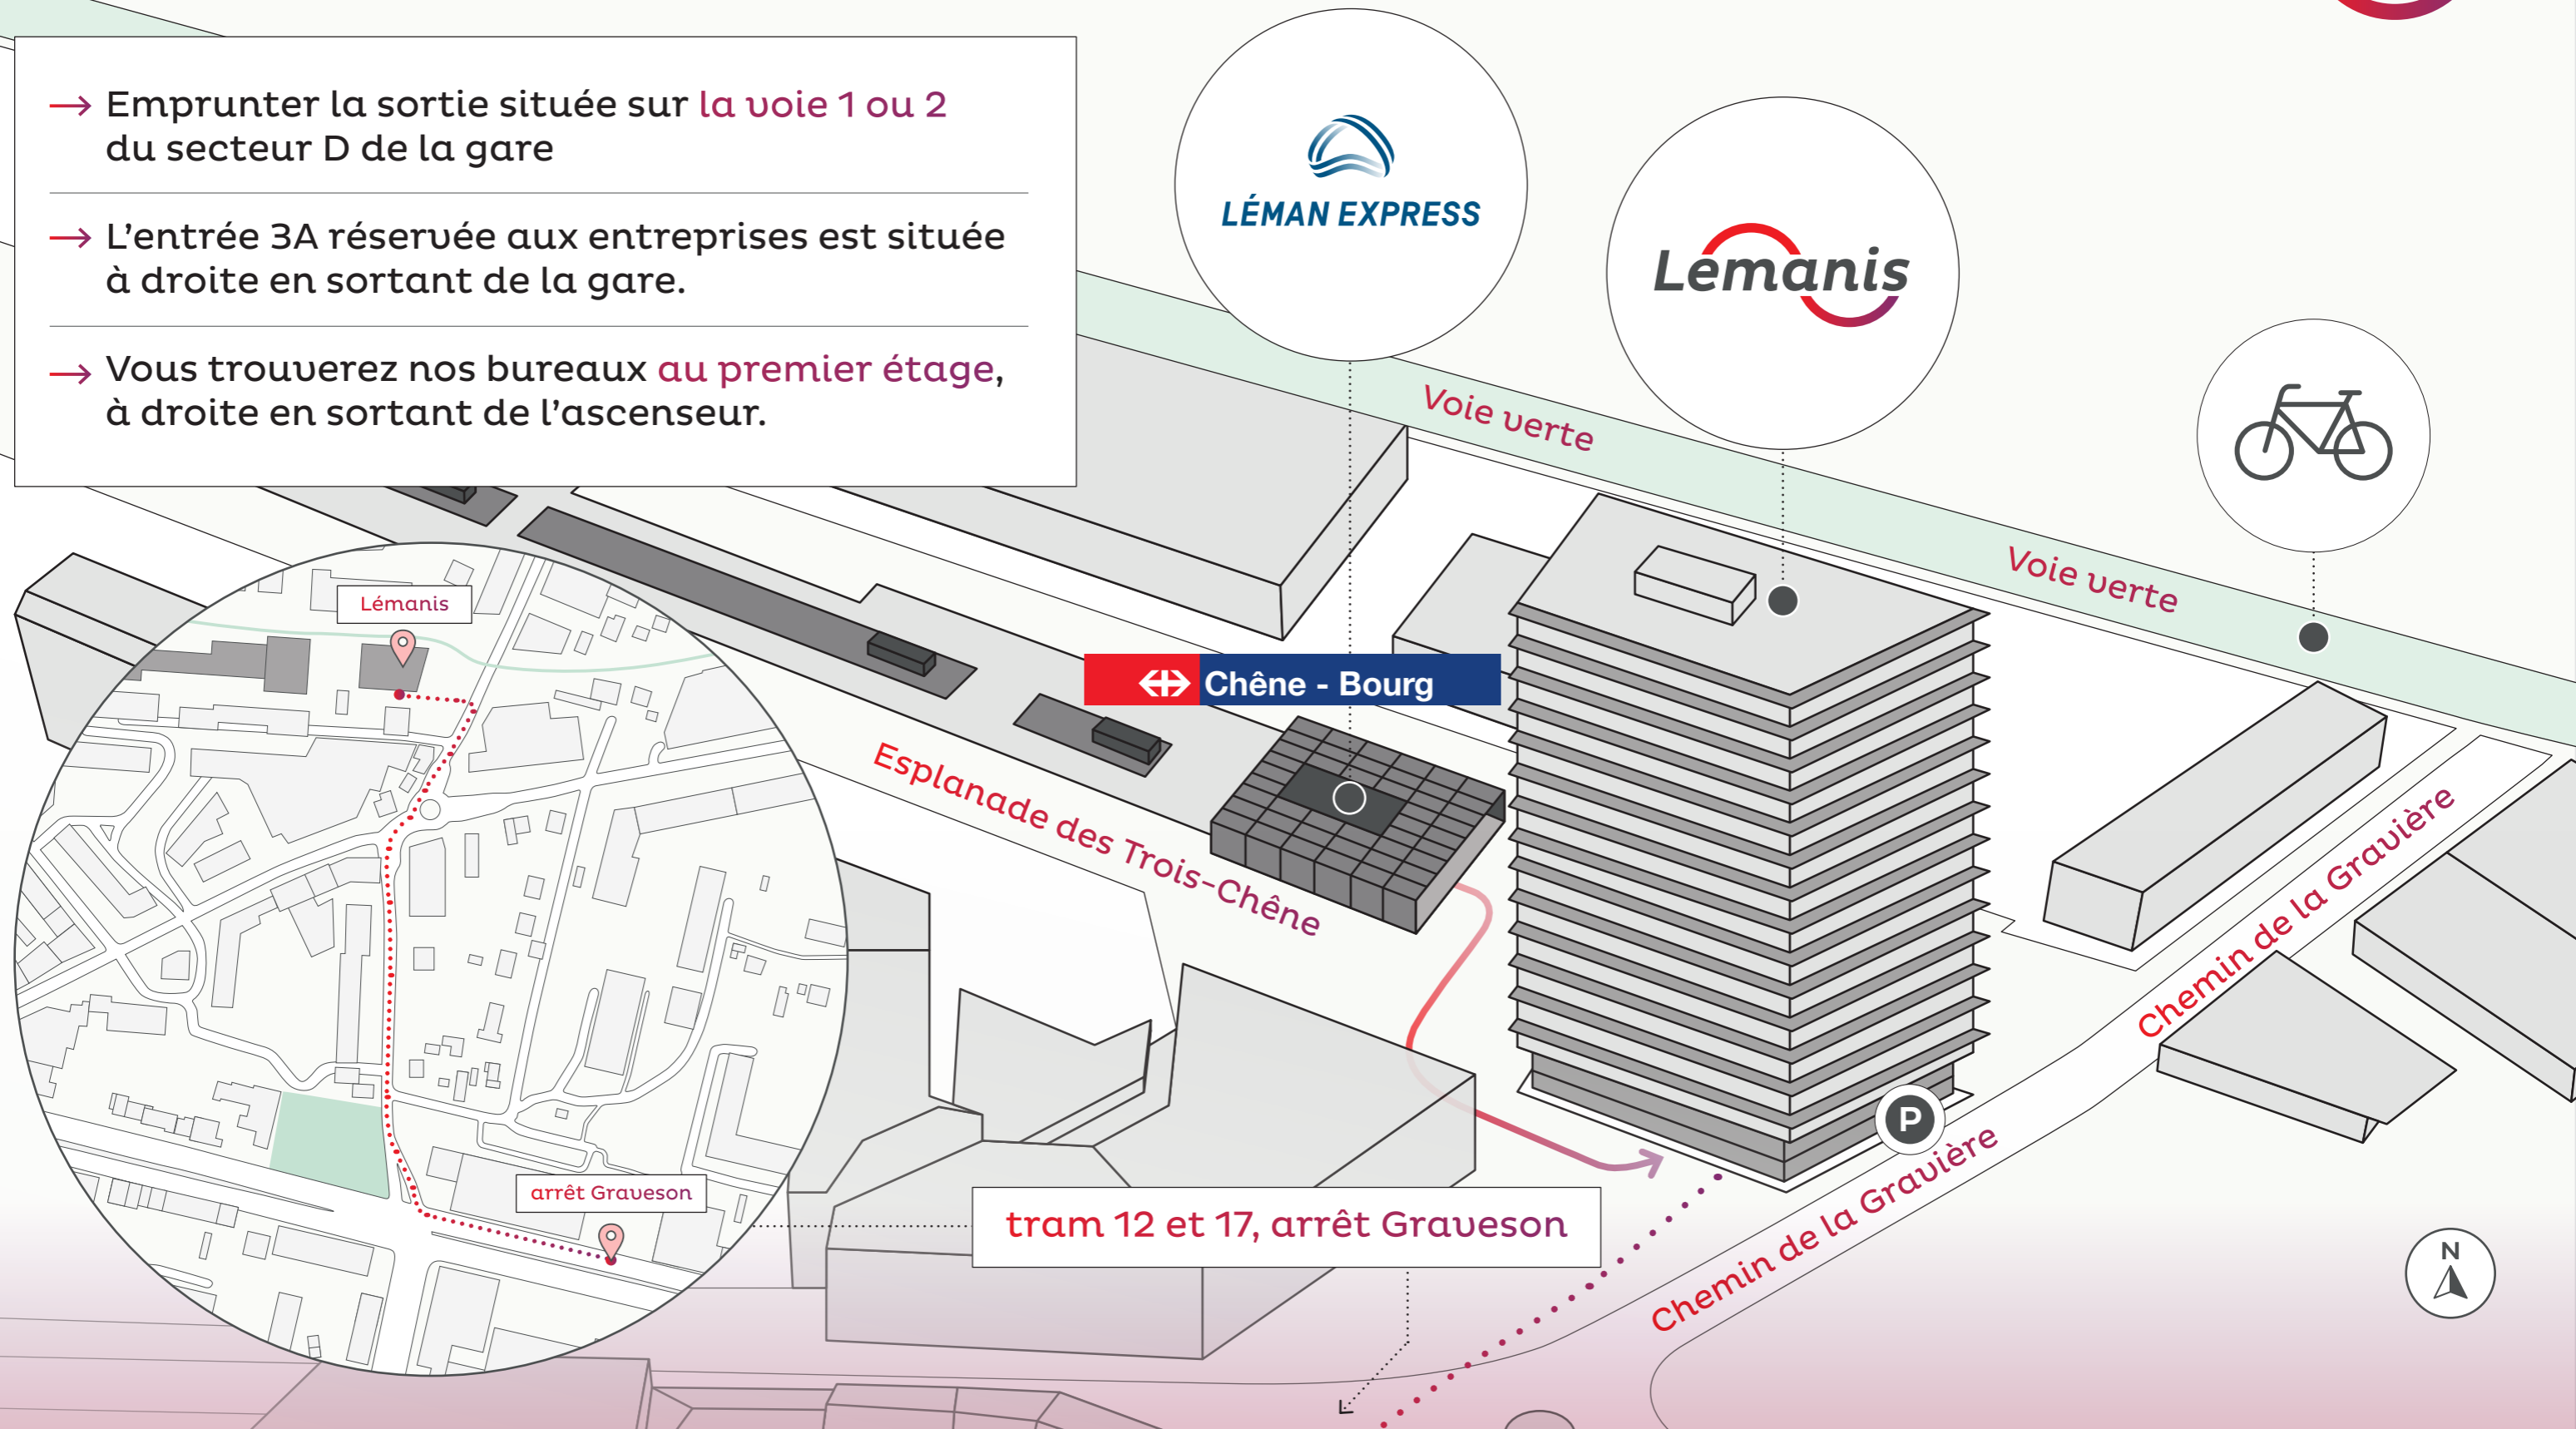

Accès au bureau de Lémanis SA depuis la gare de Chêne-Bourg

- Emprunter la sortie située sur **la voie 1 ou 2** du secteur D de la gare
- L'entrée 3A réservée aux entreprises est située à droite en sortant de la gare.
- Vous trouverez nos bureaux **au premier étage**, à droite en sortant de l'ascenseur.

tram 12 et 17, arrêt Graveson